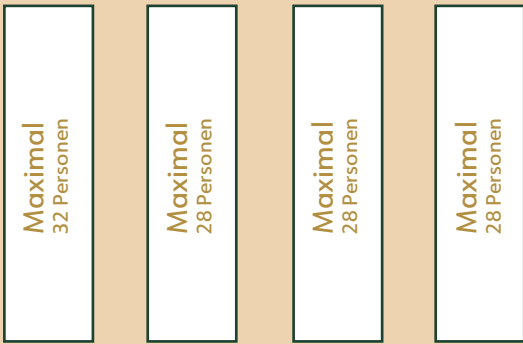

1. Tischordnung

Meta Hesel

Unsere Tischordnung
im Saal oder Extraraum
je nach Personenzahl

 Buffetordnung

 Theke

 Brautischplatzierung

 10-14 Personen pro Tisch

FOTOBOX

Musik

WC

Eingang

2. Tischordnung

Meta Hesel

Unsere Tischordnung
im Saal oder Extraraum
je nach Personenzahl

 Buffetordnung

 Theke

 Brautischplatzierung

 1-28 Personen pro Tisch

Hinweis:

2. Varianten zur Auswahl
Senkrecht- oder
Wagrechtetischordnung

Musik

WC

Eingang