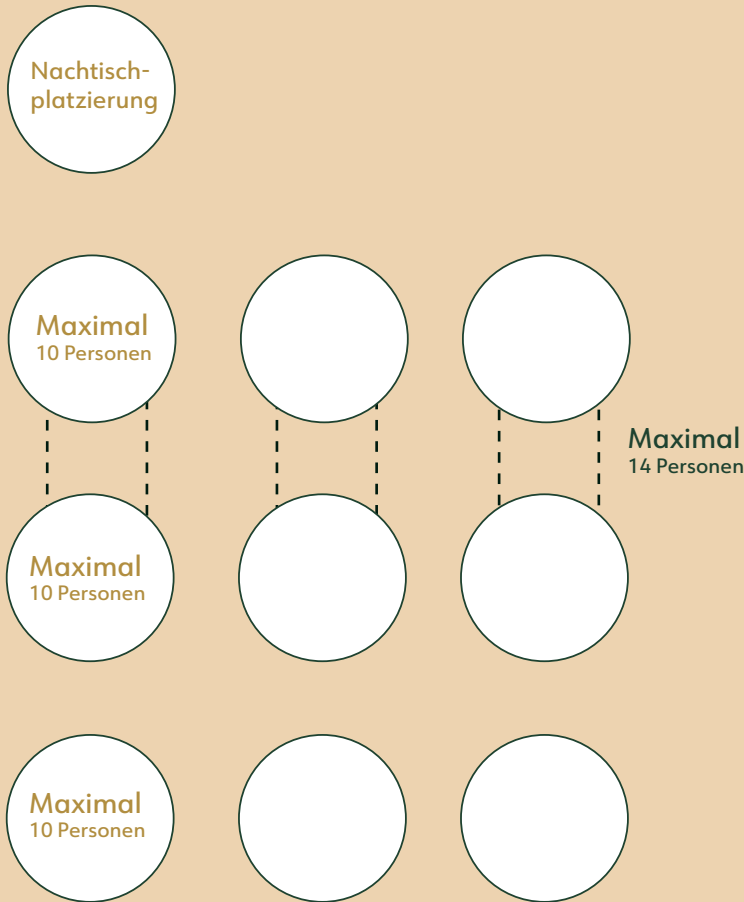

1. Tischordnung

Meta Hesel

Unsere Tischordnung
im Saal oder Extraraum
je nach Personenzahl

 Buffetordnung

 Theke

 Brautischplatzierung

 10-14 Personen pro Tisch

FOTOBOX

Musik

WC

Eingang

2. Tischordnung

Meta Hesel

Unsere Tischordnung
im Saal oder Extraraum
je nach Personenzahl

 Buffetordnung

 Theke

 Brautischplatzierung

 1-28 Personen pro Tisch

Hinweis:

2. Varianten zur Auswahl
Senkrecht- oder
Wagrechtetischordnung

Musik

WC

Eingang