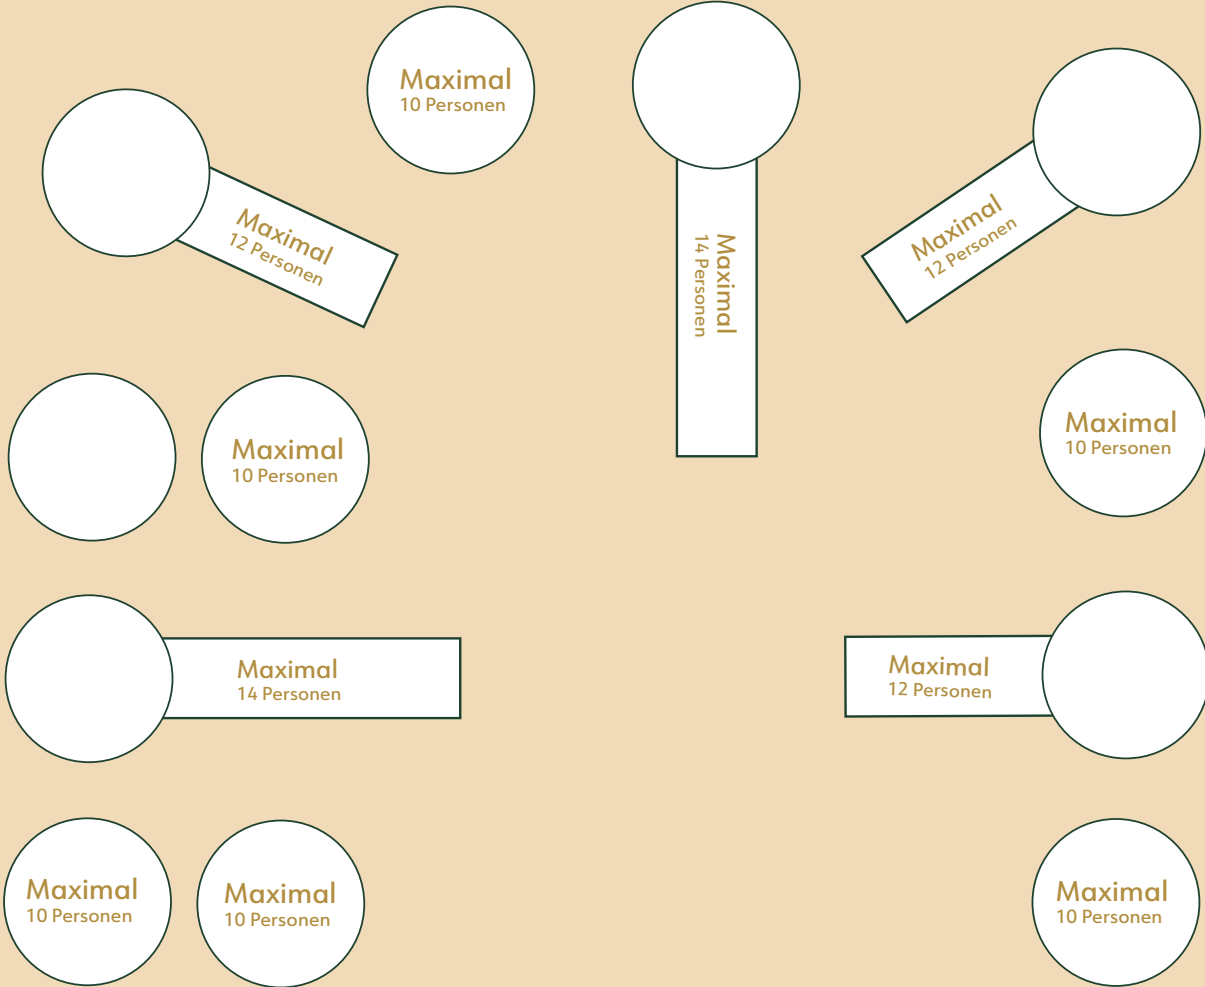

Buffetordnung

Theke

1-14 Personen pro Tisch

3. Tischordnung

Hof Moorblick

Musik

WC