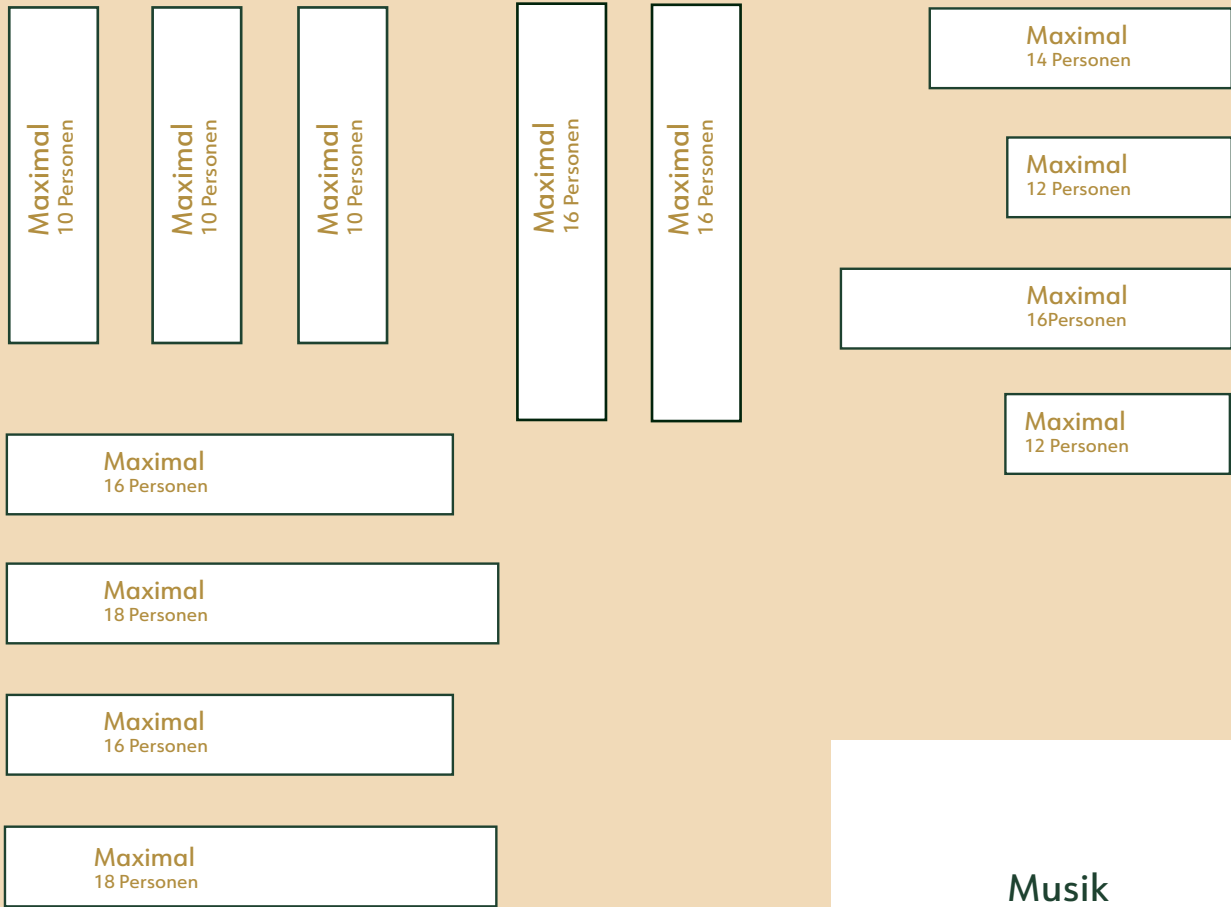

# 1. Tischordnung

## Hof Moorblick

WC

Eingang

Buffetordnung

Theke

1-18 Personen pro Tisch

# 2. Tischordnung

## Hof Moorblick

Musik

WC

Eingang

 Buffetordnung

 Theke

 1-14 Personen pro Tisch