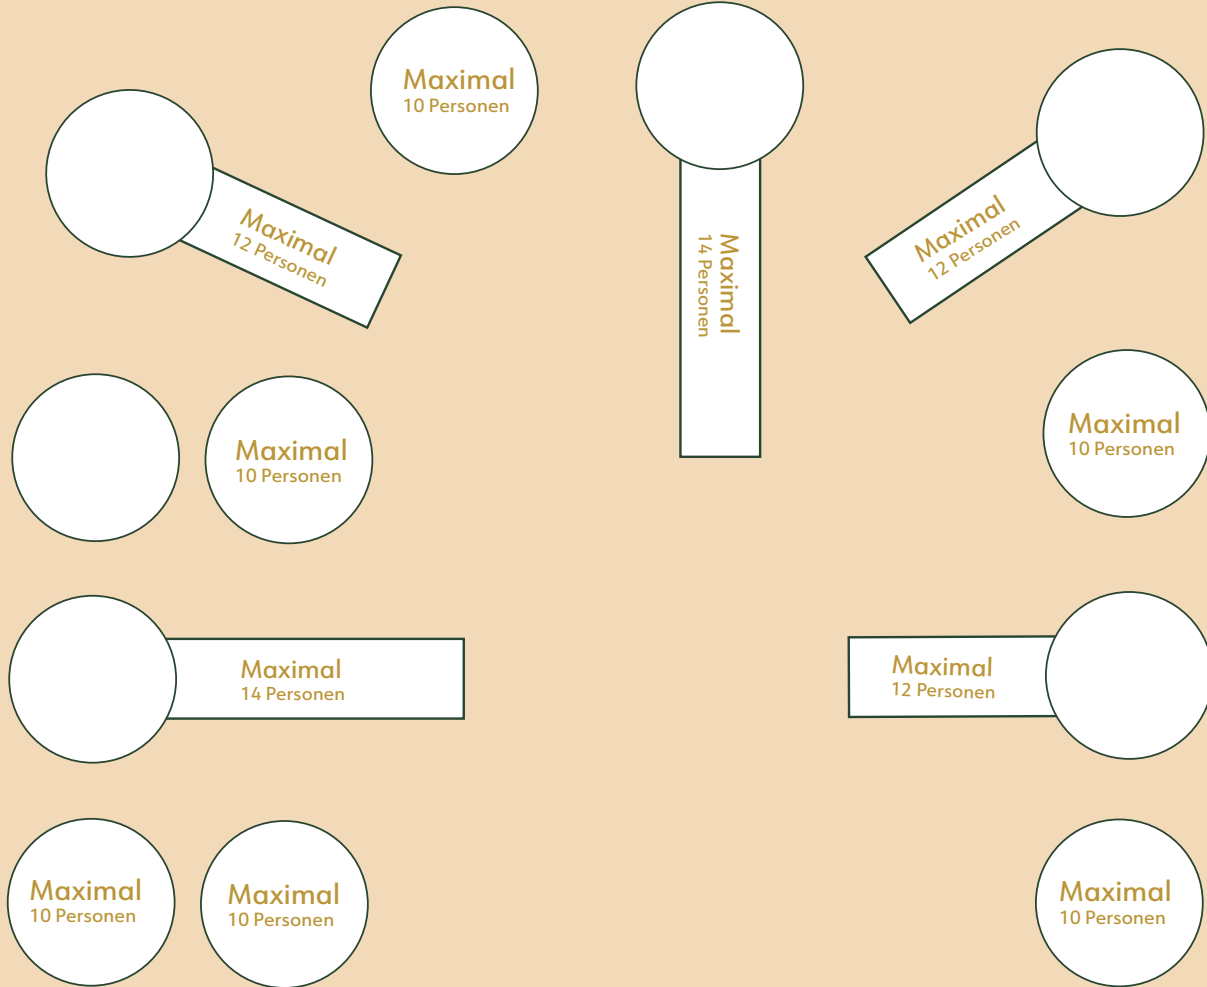

1. Tischordnung

Hof Moorblick

Buffetordnung

Theke

1-14 Personen pro Tisch

WC

Eingang

Buffetordnung

Theke

1-20 Personen pro Tisch

2. Tischordnung

Hof Moorblick

Maximal
10-12 Personen

Maximal
10-12 Personen

Maximal
10-12 Personen

Maximal
18 Personen

Maximal
20 Personen

Maximal
20 Personen

Musik

WC

Eingang

Buffetordnung

Theke

1-14 Personen pro Tisch

3. Tischordnung

Hof Moorblick

Musik

WC

Eingang